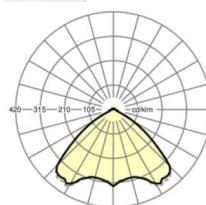

параметры

номер заказа	19485006040
код EAN	4020863411962
номер таможенного тарифа	94051190
Знак прохождения контроля	IP 20, класс защиты I, ENEC10 VDE, F, HACCP DIN10500/Food/IFS-пригодность для применения/BRC, Indoor, CE
Степень ударопрочности IK	IK03 (-20°C bis 25°C)
Температура окружения	ta -20°C в 25°C
Особые свойства	Готовность к IoT «Ready for IoT»
Гарантийный срок	5 лет
Государственные программы поддержки	BEG - государственные субсидии для энергосберегающих зданий (действительна только для Германии)

электротехника

Балласт	Электронный драйвер DALI2 (1 штука)
Мощность системы	70W
сетевое напряжение	230V/50Hz
класс энергосбережения/Источник света	D

Оптика

Оснастка	LED, цветопередача/оттенок света CRI ≥ 80 / 4000K
Допуск для координаты цветности (MacAdam)	3SDCM
Фотобиологическая безопасность (светильник)	RG1
Номинальный световой поток	10235lm
Срок службы LED	50000h L80/B10 (Tq 25°C)
светоотдача светильников	147lm/W
Угол излучения	105° (C0) / 105° (C90)
UGR поп./вдоль	23.9 / 24.3

DEEP-LINK

<https://www.regiolux.de/ru/article/19485006040>

Ссылка	LED 10000lm 840
ηLB	100 %
Φ ↓/↑	98 % / 2 %
UGR поп./вдоль	23.9 / 24.3